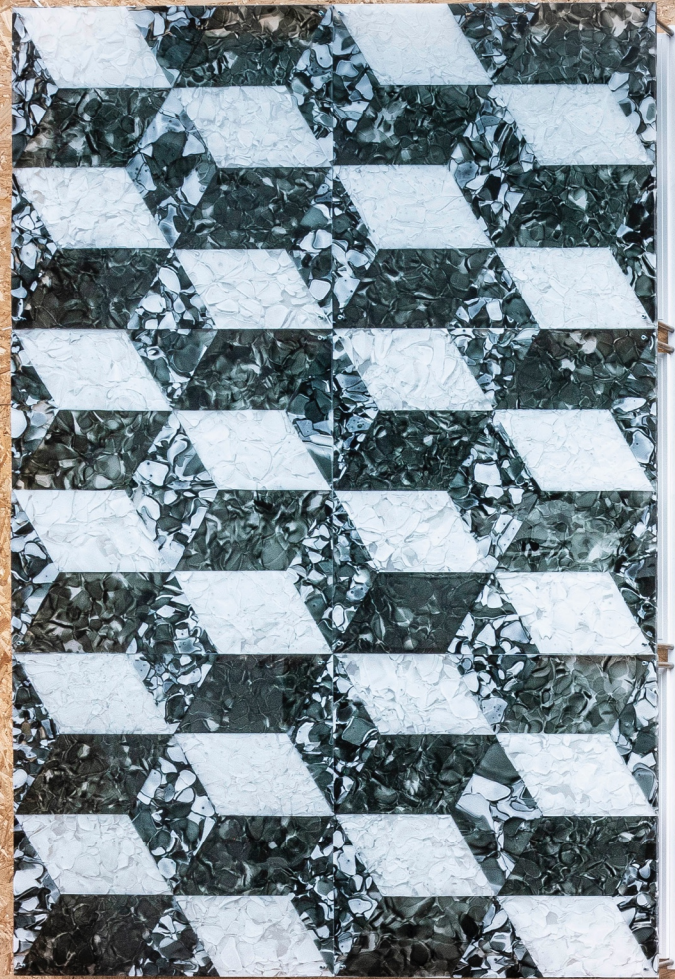

# BARVY

14 ZÁKLADNÍCH BAREV

2. MOŽNOSTI  
POVRCHOVÉ ÚPRAVY  
(MAT A LESK)

BROKIS®  
GLASS

REALIZACE  
PROJEKTY  
MOŽNOSTI POUŽITÍ

BROKIS®  
GLASS

**BROKIS®  
GLASS**

BROKIS®  
GLASS