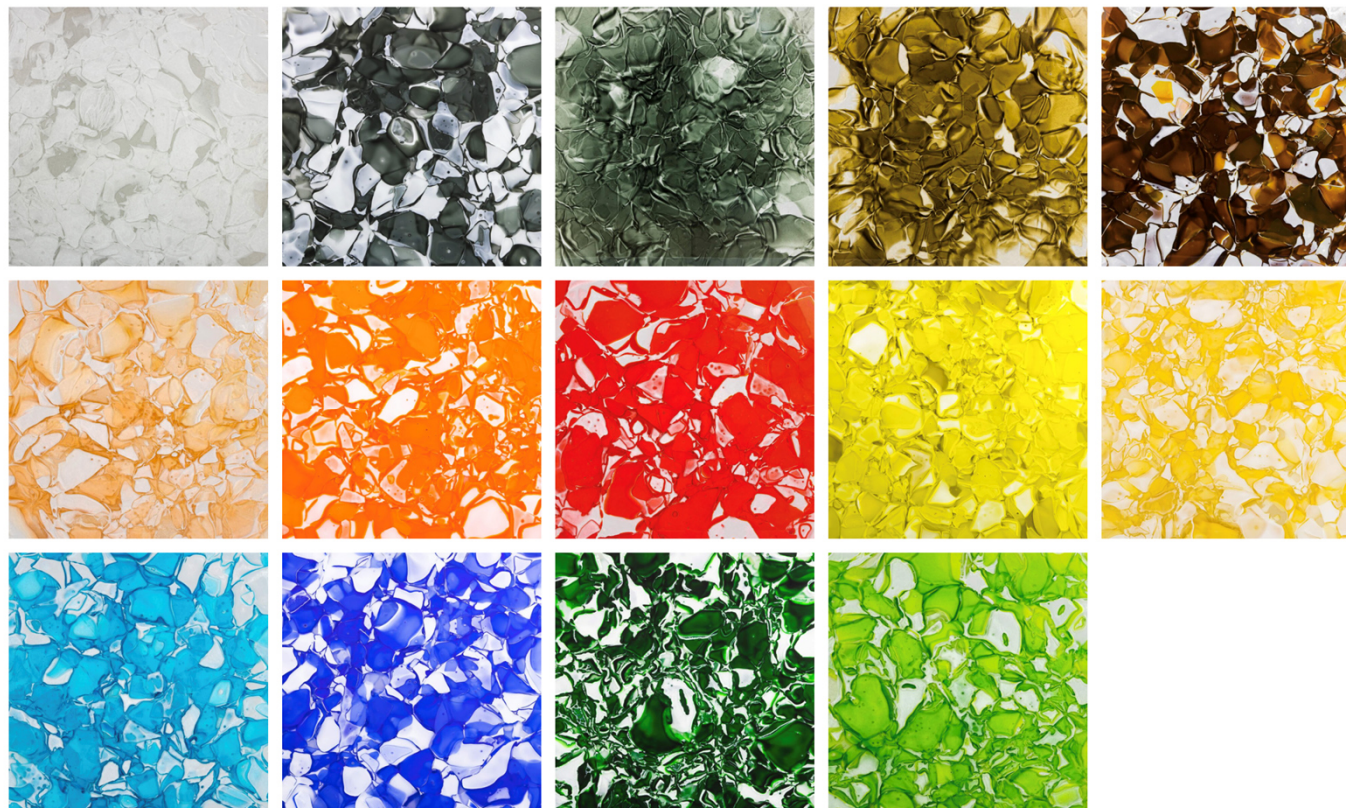

# BARVY

14 ZÁKLADNÍCH BAREV

2. MOŽNOSTI  
POVRCHOVÉ ÚPRAVY  
(MAT A LESK)

BROKIS®  
GLASS

REALIZACE  
PROJEKTY  
MOŽNOSTI POUŽITÍ

BROKIS®  
GLASS

**BROKIS®  
GLASS**

BROKIS®  
GLASS